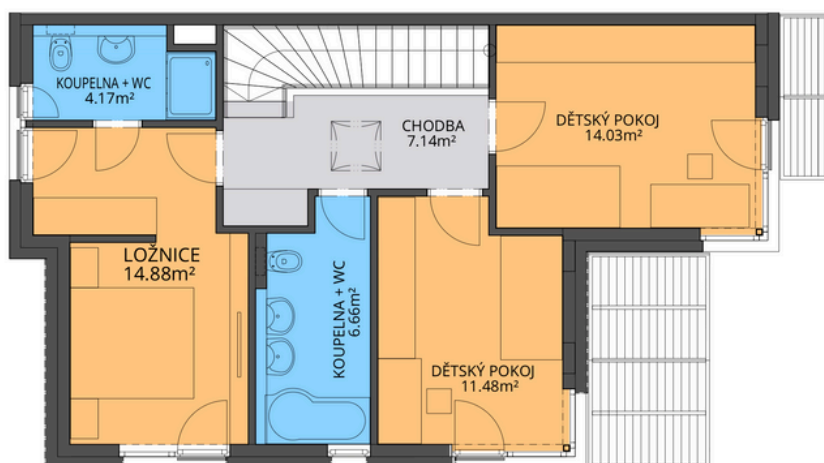

DVOJDŮM LEVÝ Č. 115

typ 4+kk + pracovna, 3 parkovací stání

POHLED Z ULICE

LETECKÝ POHLED

DVOJDŮM LEVÝ Č. 115

typ 4+kk + pracovna, 3 parkovací stání

1.NP

SITUACE

1.NP Místnost	m ²	orientace
zádveří	4.72	JV
koupelna + wc	4.80	
schodiště, chodba	7.21	
obývací pokoj + kk	35.49	SZ, JZ, JV
technická místnost	5.31	
pracovna	4.80	JV
Celkem 1.NP	62.33	

DVOJDŮM LEVÝ Č. 115

typ 4+kk + pracovna, 3 parkovací stání

2.NP

2.NP Místnost	m ²	orientace
chodba	7.14	
ložnice	14.88	JZ
koupelna + wc	6.66	JZ
koupelna + wc	4.17	SZ
dětský pokoj	14.03	J, JZ, JV
dětský pokoj	11.48	J, JZ, JV
Celkem 2.NP	58.36	
ČPP celkem	120.69	
terasa	6.97	JV