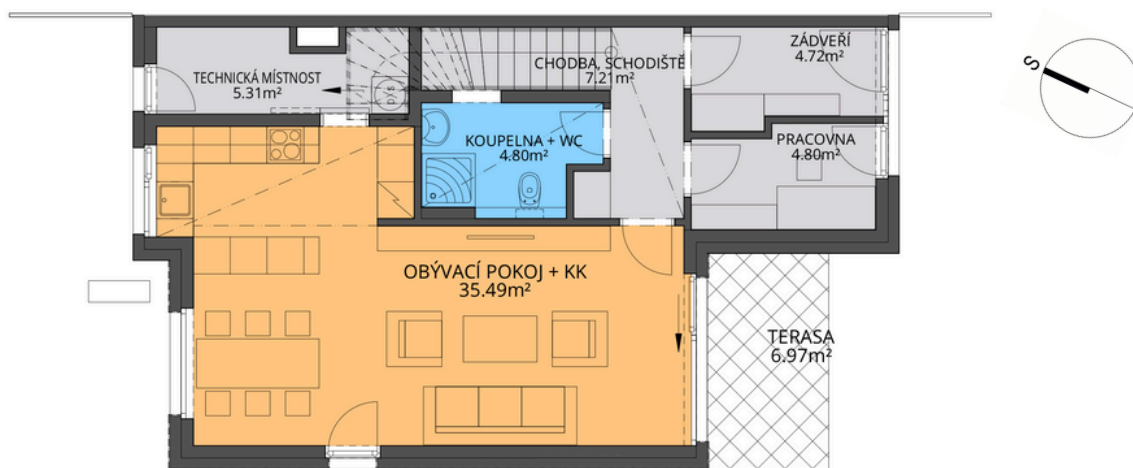

DVOJDŮM LEVÝ Č. 115

typ 4+kk + pracovna, 3 parkovací stání

POHLED Z ULICE

LETECKÝ POHLED

DVOJDŮM LEVÝ Č. 115

typ 4+kk + pracovna, 3 parkovací stání

1.NP

SITUACE

1.NP Místnost	m ²	orientace
zádveří	4.72	JV
koupelna + wc	4.80	
schodiště, chodba	7.21	
obývací pokoj + kk	35.49	SZ, JZ, JV
technická místnost	5.31	
pracovna	4.80	JV
Celkem 1.NP	62.33	

DVOJDŮM LEVÝ Č. 115

typ 4+kk + pracovna, 3 parkovací stání

2.NP

2.NP Místnost	m ²	orientace
chodba	7.14	
ložnice	14.88	JZ
koupelna + wc	6.66	JZ
koupelna + wc	4.17	SZ
dětský pokoj	14.03	J, JZ, JV
dětský pokoj	11.48	J, JZ, JV
Celkem 2.NP	58.36	
ČPP celkem	120.69	
terasa	6.97	JV