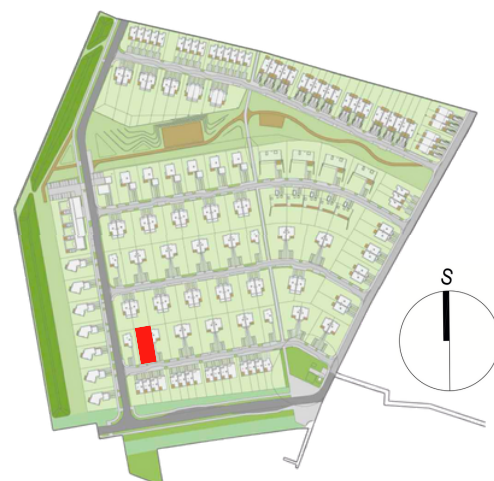

DVOJDŮM LEVÝ Č. 115

typ 4+kk + pracovna, 3 parkovací stání

POHLED Z ULICE

LETECKÝ POHLED

DVOJDŮM LEVÝ Č. 115

typ 4+kk + pracovna, 3 parkovací stání

1.NP

SITUACE

1.NP Místnost	m ²	orientace
zádveří	4.72	JV
koupelna + wc	4.80	
schodiště, chodba	7.21	
obývací pokoj + kk	35.49	SZ, JZ, JV
technická místnost	5.31	
pracovna	4.80	JV
Celkem 1.NP	62.33	

DVOJDŮM LEVÝ Č. 115

typ 4+kk + pracovna, 3 parkovací stání

2.NP

2.NP Místnost	m ²	orientace
chodba	7.14	
ložnice	14.88	JZ
koupelna + wc	6.66	JZ
koupelna + wc	4.17	SZ
dětský pokoj	14.03	J, JZ, JV
dětský pokoj	11.48	J, JZ, JV
Celkem 2.NP	58.36	
ČPP celkem	120.69	
terasa	6.97	JV